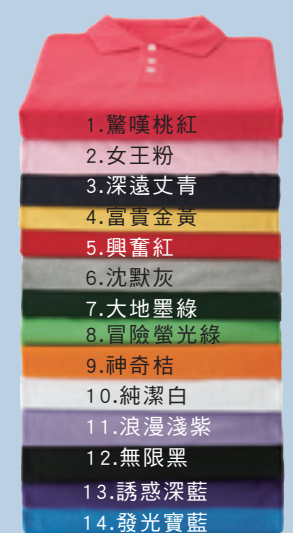

長袖上衣 (38)
型號 : 7P1154A 丈青 / 灰 / 黃
訂價 : \$2280
材質 : 57% 棉 43% POLYESTER
30 支 CVC+ 絲光排汗布

長袖上衣 (35)
 型號:9T13031E 麻花 / 黑
 訂價: \$2280
 材質:55% 棉 45%POLYESTER

VEST 背心

選舉、導覽志工背心 可另外加口袋、反光條 客製化訂製 (樣品提供) \$1380 **FRONT/BACK**

競選背心

PEAKED CAP 各色鴨舌帽

- 1.大紅
- 2.紫
- 3.桃紅
- 4.粉
- 5.金黃
- 6.桔
- 7.白
- 8.淺灰
- 9.活力藍
- 10.水藍
- 11.中水
- 12.寶藍
- 13.丈青
- 14.鐵灰
- 15.黑
- 16.螢光綠

排汗 T-SHIRT
 型號 T10-4A
 定價 \$680
 材質 100% POLYESTER
 棉感性吸濕排汗布

- 1.發光寶藍
- 2.神奇桔
- 3.浪漫淺紫
- 4.富貴金黃
- 5.純潔白
- 6.女王粉
- 7.興奮紅
- 8.無限黑
- 9.冒險螢光綠
- 10.奇蹟綻藍
- 11.深遠丈青
- 12.沈默灰
- 13.誘惑深紫
- 14.大地草綠

圓領素面T-SHIRT
 型號 \$780
 定價 \$880
 材質 100% 棉

- 1.驚嘆桃紅
- 2.女王粉
- 3.深遠丈青
- 4.富貴金黃
- 5.興奮紅
- 6.沈默灰
- 7.大地墨綠
- 8.冒險螢光綠
- 9.神奇桔
- 10.純潔白
- 11.浪漫淺紫
- 12.無限黑
- 13.誘惑深藍
- 14.發光寶藍

素面POLO
 短袖 T1823A\$1280
 長袖 T1923A\$1380
 材質 70%棉
 30% POLYESTER