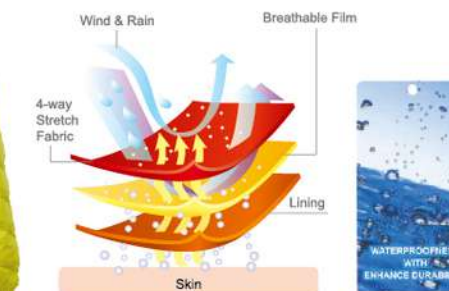

三層貼四面彈外套

聚酯纖維 100%

尺寸
男:S-5L
女:S-3L

牌價
$3980

37

防水/透氣透濕
10000/3000g/m²/24hr

輕薄材質

四面彈布料

防潑水面料

三層貼合

防風

透氣透濕

聚酯纖維90%、彈力纖維10%

調節扣固定設計，
避免調節扣外露，
靈活好活動。

防風

防潑水面料

後面開袋設計

防風

防潑水面料

聚酯纖維100%

防水羽絨兩件式外套

輕羽絨外套:尼龍100% 填充物:羽絨80%、羽毛20%
防水透氣外套:聚酯纖維100%

內裡搖粒絨外套

38