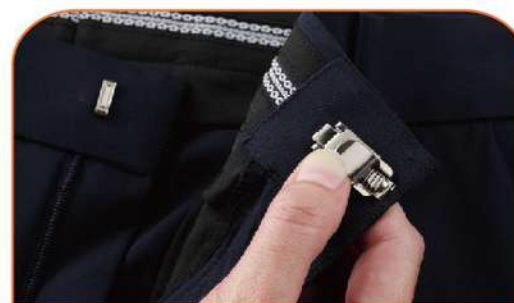

修身彈力休閒褲

彈力佳

腰頭止滑設計，褲頭採用伸縮彈片