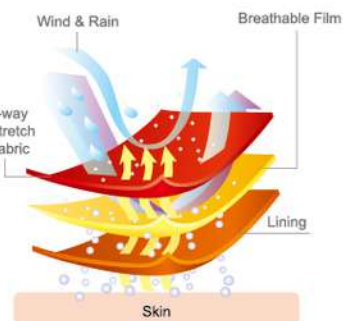

透氣透濕外套

聚酯纖維 100%

尺寸
男XS~5L
女S~4L

牌價
$2500