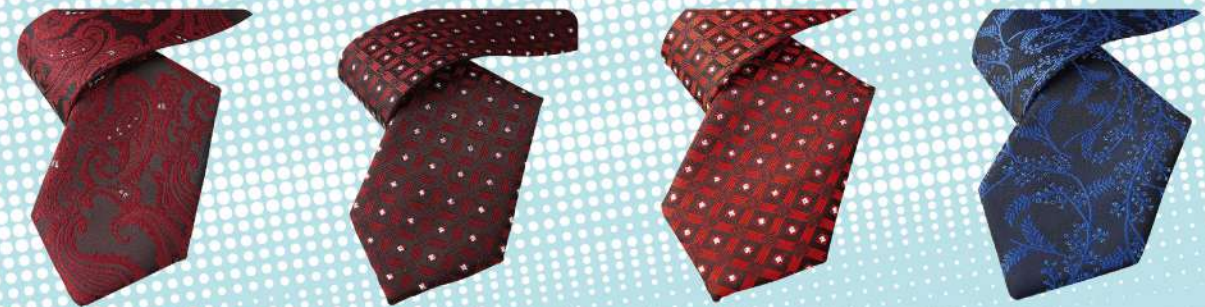

00034 竹炭氣墊襪 黑色  
成分:88%竹炭纖維 8%彈性纖維  
2%尼龍 2%橡膠  
牌價:\$2750(一打)

聚酯纖維  
97%

彈力纖維  
3%

長袖  
牌價  
\$1800

短袖  
牌價  
\$1700

領帶

聚酯纖維100%  
牌價:\$400

自動:151    自動:152    自動:153    自動:154