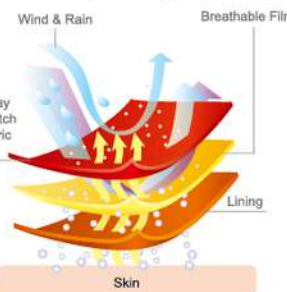

# 三層貼四面彈外套

聚酯纖維 100%

尺寸  
男:S-5L  
女:S-3L

牌價  
\$3980

37

防水/透氣透濕  
10000/3000g/m<sup>2</sup>/24hr

輕薄材質

四面彈布料