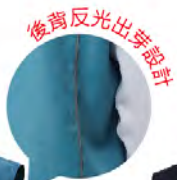

反光薄背心

夜間反光

後背反光出穿設計

膠轉+反光印設計，安全又時尚

聚酯纖維
100%

尺寸
S~5L

牌價
$1100

77

雙面穿反光背心

聚酯纖維
100%

尺寸
S~5L

牌價
$1600

78