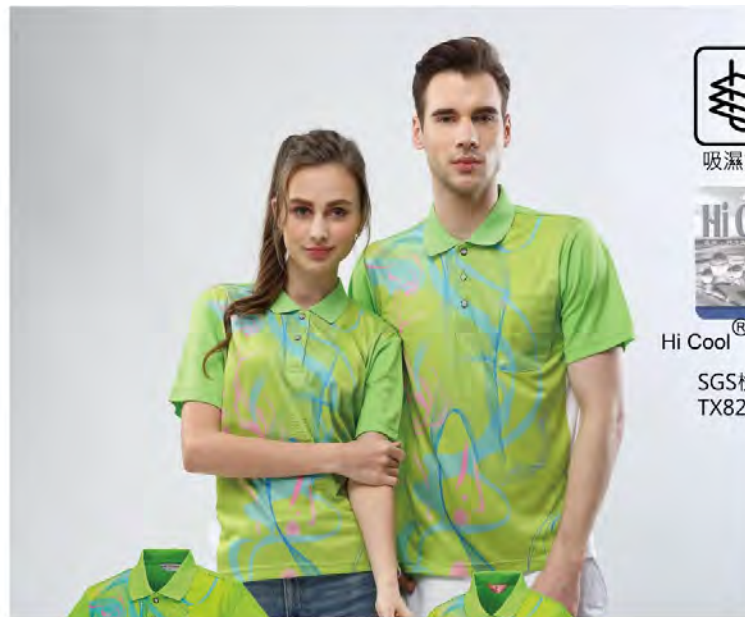

吸濕排汗

Hi Cool® 機能性布料

吸濕排汗

Hi Cool® 機能性布料

SGS檢測編號
TX82620

吸排POLO衫

聚酯纖維
100%

尺寸
男S~5L
女S~4L

牌價
$1450

22

21