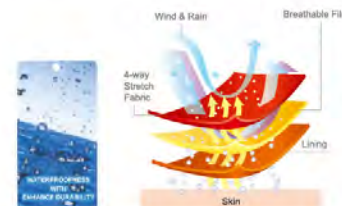

含棉成分

防潑水面料

防風

透氣透濕

三層貼合

防水羽絨兩件式外套

牌價: \$7800

成分: 防水透氣外套: 聚酯纖維100%
輕羽絨外套: 尼龍100% 填充物: 羽絨80% 羽毛20%