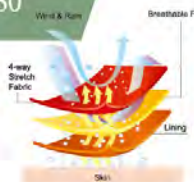

三層貼四面彈外套

男: S-6L
女: S-3L

聚酯纖維100%
牌價: $4280

99052-2 深灰/黃色

女 99052-7 深灰/黃色

99052-3 黑/橘

女 99052-8 黑/橘