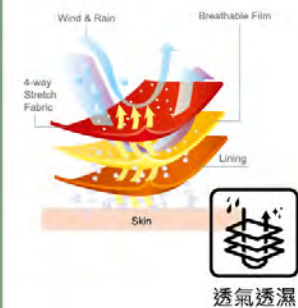

透氣透濕外套

聚酯纖維
100%

牌價
$2500

透氣透濕

配色薄外套

聚酯纖維
100%

尺寸
男:S-5L
女:S-4L

牌價
$2400