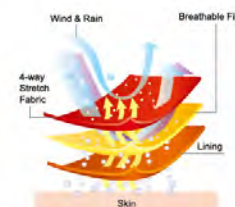

39344-1 軍綠

39344-2 黑色

防風

防潑水面料

透氣透濕

防潑水搖粒外套

聚酯纖維100%

尺寸:S-5L
牌價:\$2780