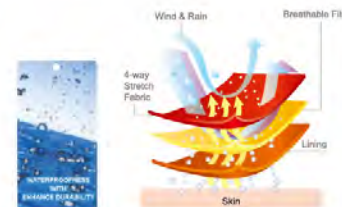

防潑水面料

防風

透氣透濕

三層貼合

透氣透濕鋪棉厚外套

男:S-5L 聚酯纖維100%
女:S-3L 牌價:\$2980

99060-2 芥末綠/軍綠
女 99061-2 芥末綠/軍綠

蓄熱保暖