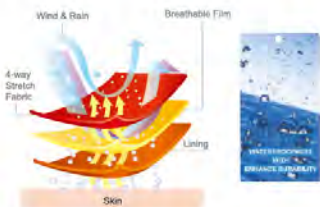

防水羽絨兩件式外套

牌價: $7800

成分: 防水透氣外套: 聚酯纖維100%
輕羽絨外套: 尼龍100% 填充物: 羽絨80% 羽毛20%

透氣透濕

防風

防潑水面料

19510-1 S-5L 彩藍/黃
女 19511-1 S-3L 彩藍/黃